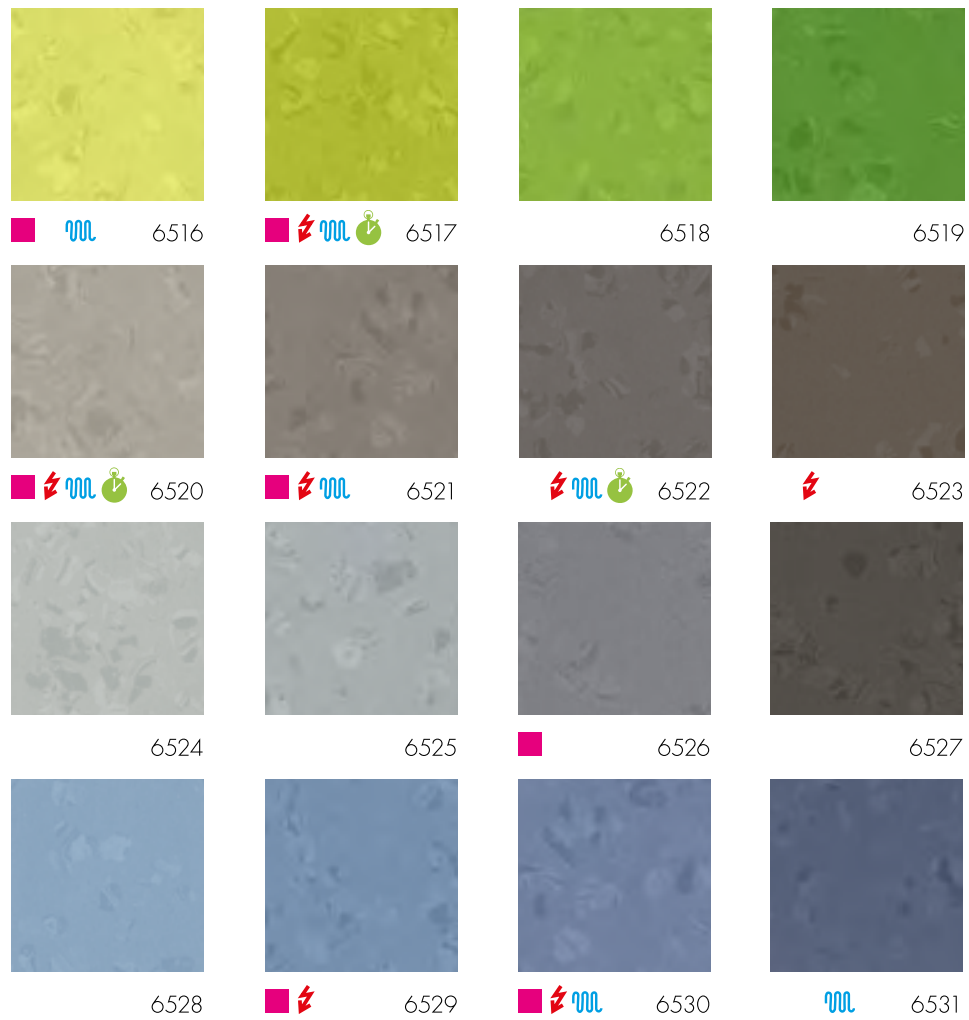

noraplan® sentica

38

Арт. 1700

~1,22 м x 1,5,0 м

Арт. 2700

~610 мм x 610 мм

15 □ = 5,58 м² в коробках

~2.0 mm

Размер соединительного профиля пога®: A + U

noraplan® sentica

12

Арт. 1701

~1,22 м x 1,2,0 м

Арт. 2701

~610 мм x 610 мм

10 □ = 3,72 м² в коробках

~3.0 mm

Размер соединительного профиля пога®: D + U